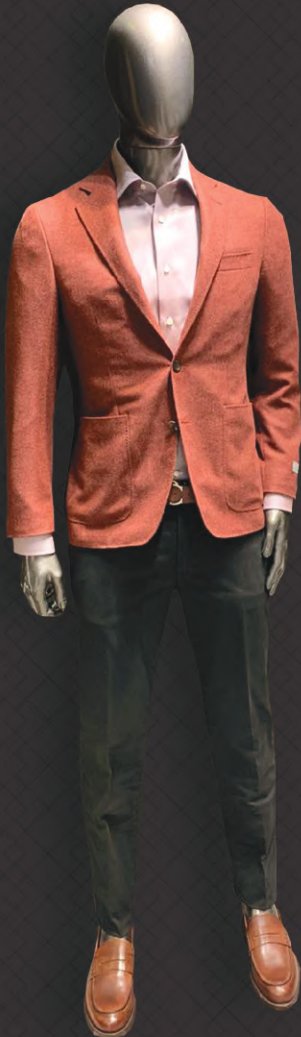

*IDR 5.800.000*

CODE : PT00418.91633

COLOR : 210

.....

**BLACK LOAFERS**

*IDR 11.800.000*

CODE : RA00196.711511

COLOR : 110