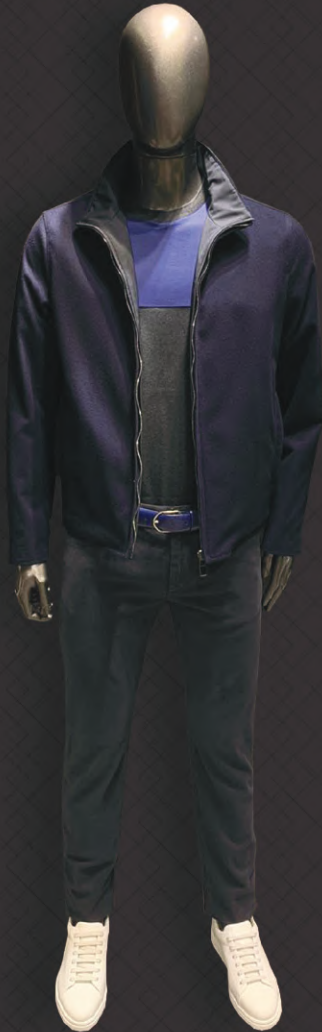

COLOR: 702

.....

**BLACK POLO JERSEY**

***IDR 6.800.000***

CODE : MJ00002.T0417

COLOR : 100

.....

**JEANS TROUSERS**

***IDR 5.800.000***

CODE : PD00020.91700

COLOR : 100

.....

**BLACK LEATHER SNEAKERS**

***IDR 8.800.000***

CODE : RC00089.391207

COLOR : 110